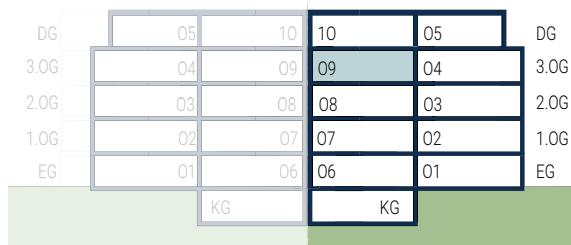

## HAUS 16 Wohnung 3. Obergeschoss 09

Diele	11,53 m <sup>2</sup>
WC-Gast	2,20 m <sup>2</sup>
HWR	5,01 m <sup>2</sup>
Wohnen	21,18 m <sup>2</sup>
Kochen/Essen	21,91 m <sup>2</sup>
Büro/Gast	11,46 m <sup>2</sup>
Bad	5,60 m <sup>2</sup>
Schlafen	13,78 m <sup>2</sup>

**Gesamtfläche 124,06 m<sup>2</sup>**